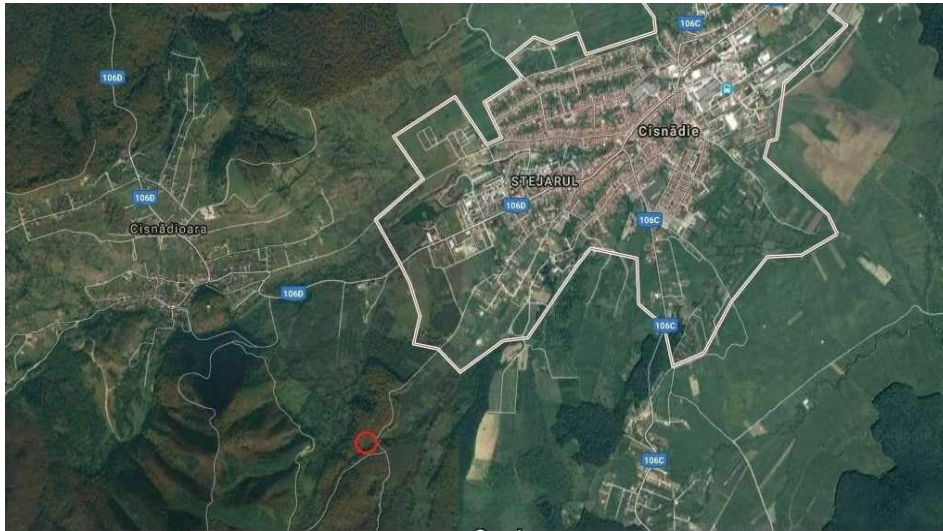

★ XCO cisnadia 9 - 14 ani

Ride Segment Județul Sibiu, Romania

2.9km	0%	565m	625m	60m	
Distance	Avg Grade	Lowest Elev	Highest Elev	Elev Difference	No Attempts

★ XCO Cisnădie - tura copii 5-8ani Ⓞ

Ride Segment Județul Sibiu, Romania

D2- 2011+2012

D1- 2009+2010

C- 2007+2008

B- 2005+2006

A- 2004+2003

Localizare: Padurea orasul Cisnădie, Cisnădie, 14 km de Sibiu

Reguli: Competitia se desfasoara conform regulamentului UCI si FRC de mountain bike. Toti concurentii sunt obligati sa poarte casca si numar de concurs pe bicicleta pe toata durata competitiei.